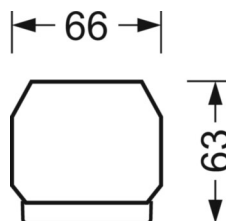

## Оптика

Оснастка	LED, цветопередача/оттенок света CRI ≥ 80 / 4000K
Допуск для координаты цветности (MacAdam)	3SDCM
Фотобиологическая безопасность (светильник)	RG1
Номинальный световой поток	10098lm
Срок службы LED	50000h L80/B10 (Tq 40°C)
светоотдача светильников	181lm/W
Угол излучения	95° (C0) / 95° (C90)
UGR поп./вдоль	20.5 / 20.9

## DEEP-LINK

<https://www.regiolum.de/ru/article/19415024040>

Ссылка	LED 10000lm 840
ηLB	100 %
Φ ↓/↑	98 % / 2 %
UGR поп./вдоль	20.5 / 20.9

**Механика**

цвет корпуса	белый стандартный для электротехники RAL 9016
размеры (LxWxH/DxH)	2299mm x 55mm x 33mm
вес (нетто)	2.6kg
Вид монтажа	сборка трековых систем, световая структура

**размеры**

L	2299 mm	Длина
В	55 mm	Ширина
Н	33 mm	Высота