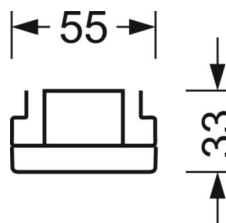

## Оптика

Оснастка	LED, цветопередача/оттенок света CRI ≥ 80 / 4000K
Допуск для координаты цветности (MacAdam)	3SDCM
Фотобиологическая безопасность (светильник)	RG1
Номинальный световой поток	10098lm
Срок службы LED	50000h L80/B10 (Tq 40°C)
светоотдача светильников	181lm/W
Угол излучения	95° (C0) / 95° (C90)
UGR поп./вдоль	20.5 / 20.9

## DEEP-LINK

<https://www.regiolum.de/ru/article/19415024040>

Ссылка	LED 10000lm 840
ηLB	100 %
Φ ↓/↑	98 % / 2 %
UGR поп./вдоль	20.5 / 20.9

**Механика**

цвет корпуса	белый стандартный для электротехники RAL 9016
размеры (LxWxH/DxH)	2299mm x 55mm x 33mm
вес (нетто)	2.6kg
Вид монтажа	сборка трековых систем, световая структура

**размеры**

L	2299 mm	Длина
В	55 mm	Ширина
Н	33 mm	Высота