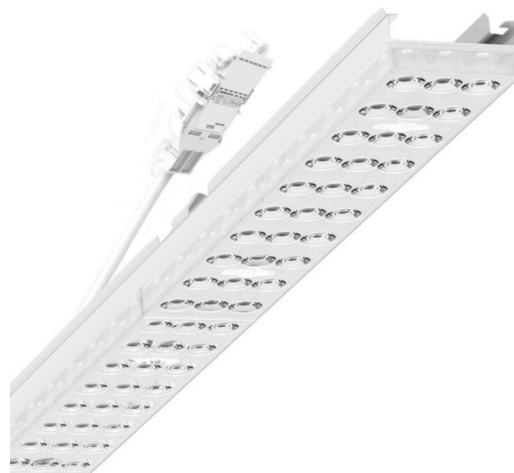

прибородержатель переменный - Individual.Lens.Optic - прямой широконаправленный свет - без видимых стыков

Ламподержатель из оцинкованного стального профиля, поверхность покрыта лаком на полиэфирной смоле. Крепление без инструментов с нажимными затворами, встроенными в конструкцию, обеспечивают защиту от кражи и взлома. В несущей трековой шине позиционируется по-разному. Цвет корпуса белый стандартный для электротехники RAL 9016; Прямой широко направленный свет, распространяющийся через линзу «Individual.Lens.Optic» из пластика ПММА. Оптика отдельных линз делает сборку и установку предельно удобными, плоскость легко чистится. Тройные ряды из отдельных линз и лампо-/прибородержатели, идеально согласованные между собой, обеспечивают цельный вид без стыков и неравномерностей Подключение к электросети через присоединительный провод длиной 1 м для свободного позиционирования прибородержателя в световой полосе и 3-полосную втычную деталь для быстрой сборки со свободным выбором фаз. Сменные блоки, позволяющие легко модернизировать освещение, существенно продлевают срок службы всей осветительной установки.

## Оптика

Оснастка	LED, цветопередача/оттенок света CRI ≥ 80 / 4000K
Допуск для координаты цветности (MacAdam)	3SDCM
Фотобиологическая безопасность (светильник)	RG1
Номинальный световой поток	10098lm
Срок службы LED	50000h L80/B10 (Tq 40°C)
светоотдача светильников	181lm/W
Угол излучения	95° (C0) / 95° (C90)
UGR поп./вдоль	20.5 / 20.9

## DEEP-LINK

<https://www.regiolum.de/ru/article/19415024040>

Ссылка	LED 10000lm 840
ηLB	100 %
Φ ↓/↑	98 % / 2 %
UGR поп./вдоль	20.5 / 20.9

**Механика**

цвет корпуса	белый стандартный для электротехники RAL 9016
размеры (LxWxH/DxH)	2299mm x 55mm x 33mm
вес (нетто)	2.6kg
Вид монтажа	сборка трековых систем, световая структура

**размеры**

L	2299 mm	Длина
В	55 mm	Ширина
Н	33 mm	Высота